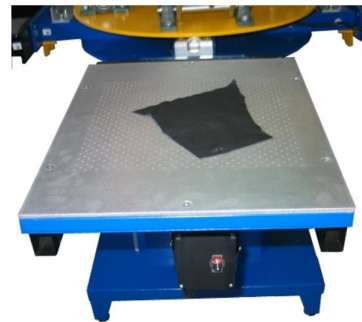

# TEXTWORK

**TEXTWORK** es un carrusel manual de impresión textil que puede tener una configuración infinita. Tiene capacidad para instalar varios pallets especiales como: sombrillas; chamarras; tapas; palet de vacío; entre otros. Está equipado con micro registros en cada color.

# ACOS GRAF

FÁBRICA DE MÁQUINAS GRÁFICAS, LDA.

www.acosgraf.com

Micro registro individual en cada color

Fijación trasera sólida y precisa con opción a tenerla en fijación lateral

Los palets y los colores cuentan con movimientos independientes.

## DESCRIPCIÓN DEL PRODUCTO

- Disponible en casi cualquier configuración que necesite el cliente, 100% totalmente personalizado;
- Los palets y las pantallas pueden rotar por separado;
- Micro registro individual en cada color;
- Se puede ajustar la dirección de la longitud del palet;
- Con brazo de palet súper estable;
- Montaje rápido y sencillo desde pantallas y palets;
- Abrazaderas de pantalla laterales como opción;
- Construcción de mecánica sólida;
- Accesorios disponibles para imprimir: gorras, paraguas, chamarras, transfer, mangas, etc ...