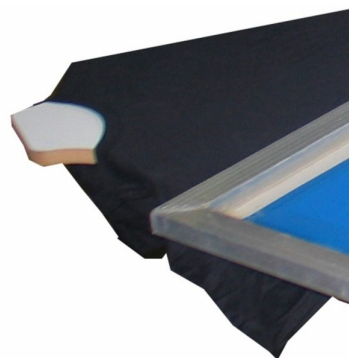

# TEXTWORK

**TEXTWORK** es un carrusel manual de impresión textil que puede tener una configuración infinita. Tiene capacidad para instalar varios pallets especiales como: sombrillas; chamarras; tapas; palet de vacío; entre otros. Está equipado con micro registros en cada color.

# ACOS GRAF

FÁBRICA DE MÁQUINAS GRÁFICAS, LDA.

www.acosgraf.com

Micro registro individual en cada color

Fijación trasera sólida y precisa con opción a tenerla en fijación lateral

Los palets y los colores cuentan con movimientos independientes.

## DESCRIPCIÓN DEL PRODUCTO

- Disponible en casi cualquier configuración que necesite el cliente, 100% totalmente personalizado;
- Los palets y las pantallas pueden rotar por separado;
- Micro registro individual en cada color;
- Se puede ajustar la dirección de la longitud del palet;
- Con brazo de palet súper estable;
- Montaje rápido y sencillo desde pantallas y palets;
- Abrazaderas de pantalla laterales como opción;
- Construcción de mecánica sólida;
- Accesorios disponibles para imprimir: gorras, paraguas, chamarras, transfer, mangas, etc ...