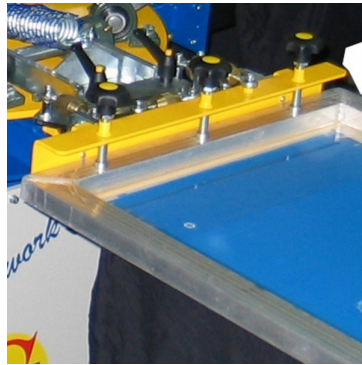

# TEXTWORK

**TEXTWORK** es un carrusel manual de impresión textil que puede tener una configuración infinita. Tiene capacidad para instalar varios pallets especiales como: sombrillas; chamarras; tapas; palet de vacío; entre otros. Está equipado con micro registros en cada color.

# ACOS GRAF

FÁBRICA DE MÁQUINAS GRÁFICAS, LDA.

www.acosgraf.com

Micro registro individual en cada color

Fijación trasera sólida y precisa con opción a tenerla en fijación lateral

Los palets y los colores cuentan con movimientos independientes.

## DESCRIPCIÓN DEL PRODUCTO

- Disponible en casi cualquier configuración que necesite el cliente, 100% totalmente personalizado;
- Los palets y las pantallas pueden rotar por separado;
- Micro registro individual en cada color;
- Se puede ajustar la dirección de la longitud del palet;
- Con brazo de palet súper estable;
- Montaje rápido y sencillo desde pantallas y palets;
- Abrazaderas de pantalla laterales como opción;
- Construcción de mecánica sólida;
- Accesorios disponibles para imprimir: gorras, paraguas, chamarras, transfer, mangas, etc ...