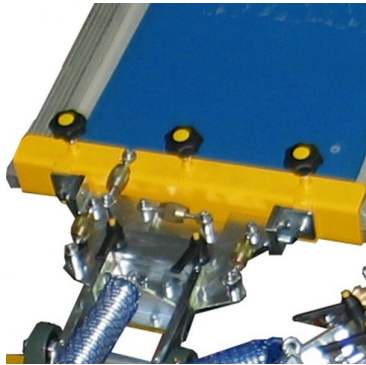

# TEXTWORK

**TEXTWORK** es un carrusel manual de impresión textil que puede tener una configuración infinita. Tiene capacidad para instalar varios pallets especiales como: sombrillas; chamarras; tapas; palet de vacío; entre otros. Está equipado con micro registros en cada color.

# ACOS GRAF

FÁBRICA DE MÁQUINAS GRÁFICAS, LDA.

www.acosgraf.com

Micro registro individual en cada color

Fijación trasera sólida y precisa con opción a tenerla en fijación lateral

Los palets y los colores cuentan con movimientos independientes.

## DESCRIPCIÓN DEL PRODUCTO

- Disponible en casi cualquier configuración que necesite el cliente, 100% totalmente personalizado;
- Los palets y las pantallas pueden rotar por separado;
- Micro registro individual en cada color;
- Se puede ajustar la dirección de la longitud del palet;
- Con brazo de palet súper estable;
- Montaje rápido y sencillo desde pantallas y palets;
- Abrazaderas de pantalla laterales como opción;
- Construcción de mecánica sólida;
- Accesorios disponibles para imprimir: gorras, paraguas, chamarras, transfer, mangas, etc ...