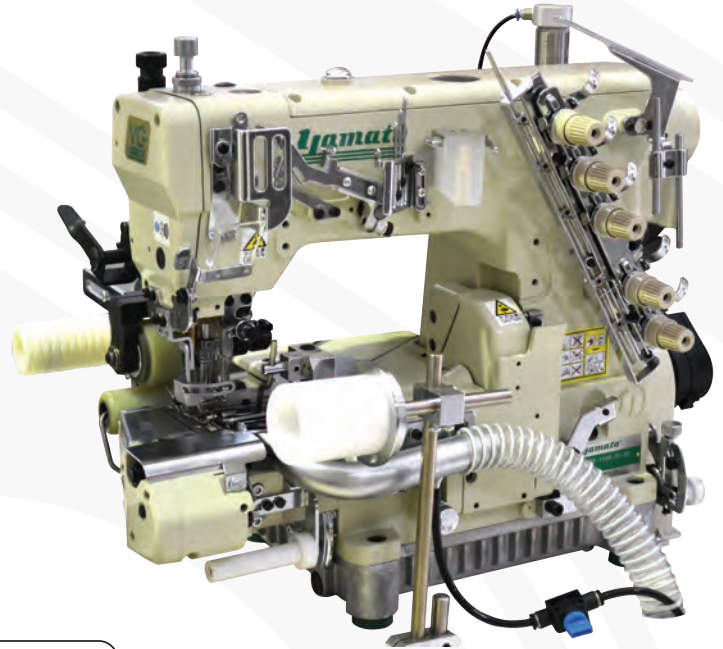

**casa
díaz**

Las mejores marcas
bajo un mismo techo

www.casadiaz.com.mx | Tel. 01(55) 57649090

INTERLOCK CAMA CILÍNDRICA

MODELO: VG2735PR-156M318FUTA44/D9

MARCA: *Jamato*

DESCRIPCIÓN:

Máquina interlock de 3 agujas de cama cilíndrica, tramado superior e inferior. Gauge de costura de 5.6 mm. Velocidad máxima de costura 5,000 r.p.m.

Este modelo es especial para coser el elástico pre-cerrado de trusa de caballero.

APLICACIONES

SISTEMA DE AGUJA RECOMENDADO:

GROZ-BECKERT®
GUY128 GAS

SCHMETZ SUY128 GAS
NEEDLES SINCE 1851

beka UY128 GAS

MODELO

VG2735PR-156M318FUTA44/D9

TIPO DE
PUNTADA

602

3

5

5.6 mm

1.4 - 3.6

0.3 - 2.9