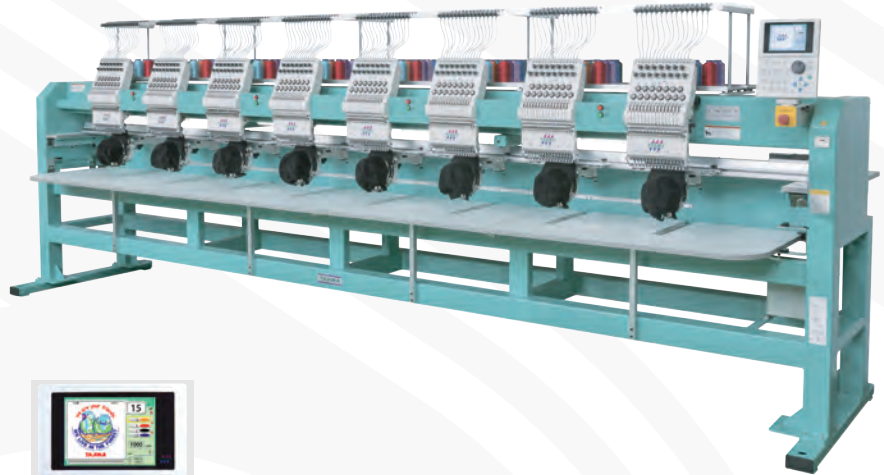

**casa
diaz®**

Las mejores marcas
bajo un mismo techo

www.casadiaz.com.mx | Tel. (55) 57649090

BORDADORA DE 8 CABEZAS

MODELO: TFMX-IIC1208 450X360 S TYPE2

MARCA: 

- Ocho Cabezas
- Doce Colores
- Área de bordar de 450 X 360 mm
- Capacidad de repetir hasta 99 veces un diseño
- Selector de barra de aguja automática (Patentado)
- Base de tensión integrada a la cabeza
- Panel de control de LCD.
(Con más memoria y menor tiempo en procesar la información)
- Nuevo sistema de brazo de 47 mm.
(Carrera de barra de aguja)
- Nuevo sistema de movimiento de bastidor
- Cambio de color automático
- Funciones de expansión de puntada tipo Satín.
- Funciones de edición de diseño. (Rotación, espejo, aumento o disminución de tamaño, etc)
- Memoria de hasta 2,000,000 de Puntadas
- Se puede conectar al Programa DG 16 by 
- Reductor de ruido
- Embobinador
- Entrada USB
- Bobina estándar

APLICACIONES

LIENZO

PRENDA ARMADA

GORRA

TFMX-IIC1208
CYLINDER TYPE

ACCESORIOS OPCIONALES:

LENTEJUELA

DE CORDÓN