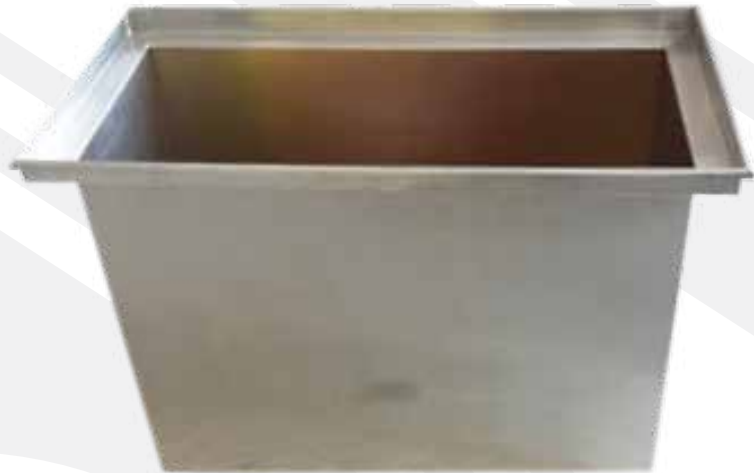

**casa
díaz.**

Las mejores marcas
bajo un mismo techo

TANQUE DE INMERSIÓN PARA MARCOS

TINA A INOX 33"X14"25"

DESCRIPCIÓN:

Casa Díaz le ofrece un práctico y duradero tanque de inmersión, hecho de acero inoxidable para trabajo pesado.

El tanque de inmersión es el mejor, fabricado para el sistema de remojo, específicamente diseñados para la recuperación de pantallas, ideal para concentrados o sistema 2 en 1, (removedores de tinta y emulsión en un paso).

Está construido en acero inoxidable, diseñado para resistir todos los químicos para la limpieza de marcos en serigrafía.

MARCA: CASA DÍAZ

CARACTERÍSTICAS ESPECIALES:

- Resistente a químicos
- Reduce dramáticamente el consumo de químicos
- Incrementa la producción.
- Mantenimiento mínimo.
- Tanque de inmersión para colocar hasta 8 marcos de 25"x36".
- Dimensiones totales: Ancho 49cm., largo 95cm. y altura 68cm.
- Desagüe con salida 3/4"