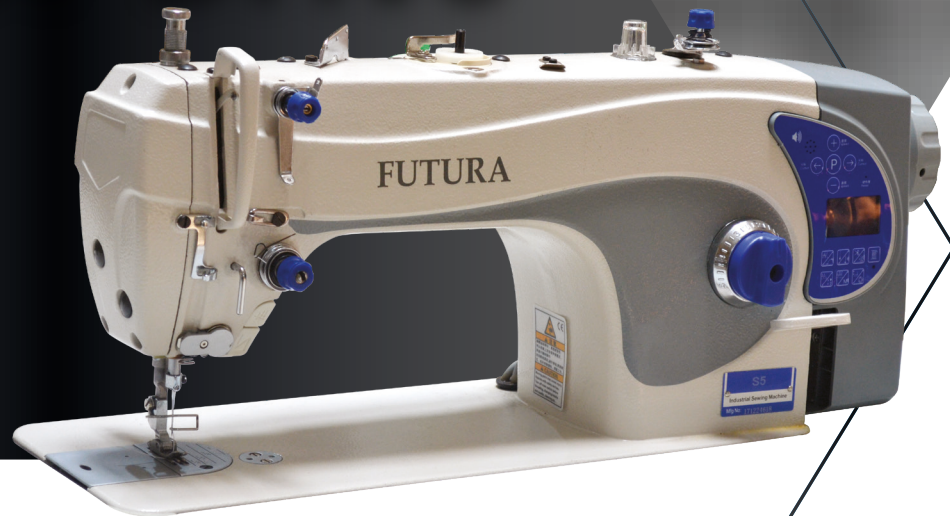

FUTURA marca con más de 20 años en el mercado nacional,  
reconocida por su confiabilidad, servicio y alto desempeño.

# FUTURA

LA FAVORITA DE LOS PRODUCTORES  
MÁS EXIGENTES EN MÉXICO

MÁQUINA DE COSER RECTA 1 AGUJA

# Direct-Drive

Con todo el respaldo en refacciones y servicio

- ✓ Recta de 1 aguja con corte de hilo
- ✓ Posición de paro de aguja ajustable
- ✓ Botón de puntadas de corrección
- ✓ Lámpara LED
- ✓ Puerto USB
- ✓ Opciones de remate automático inicial, final, puntadas continuas y control de velocidad
- ✓ Carter sellado (mínima lubricación, para mayor productividad)
- ✓ Largo máximo de puntada 5 mm
- ✓ Velocidad de costura máxima 4,500 r.p.m.
- ✓ Alimentación mediana