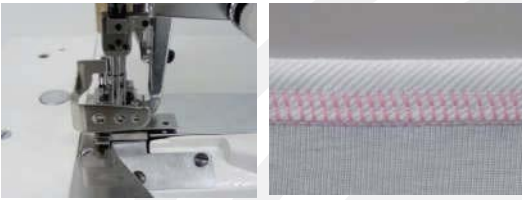

Casa
diaz.

Las mejores marcas
bajo un mismo techo

INTERLOCK CAMA PLANA

MODELO: NW8803GMG

MARCA: **KANSAI**
SPECIAL

DESCRIPCIÓN:

Máquina Interlock de 3 agujas de cama plana, tramado superior e inferior.

Gauge de costura de 6.4mm. (1/4")

Velocidad máxima de costura de 6,000 r.p.m.

Con guía para hacer dobladillo de playera, incluye aditamento para coser cinta de collarete, especial para trabajar materiales medianos.

Para pegar collarete (Tipo F)

■ For tape attaching

Para dobladillo (Tipo A) / 下摆用 (A型)

■ For hemming

SISTEMA DE AGUJA RECOMENDADO:

GROZ-BECKERT®
GUY128GAS

SCHMETZ SUY128GAS
NEEDLES SINCE 1851

beka UY128GAS

MODELO	TIPO DE PUNTADA	NO. DE AGUJAS	NO. DE HILOS	DISTANCIA ENTRE AGUJAS	ANCHO DE PUNTADA	DIFERENCIAL	ALTURA DE PIE	R.P.M
NW8803GMG	 602	 3	 5	 6.4 mm.	 3.2	 0.7 2	 6	 rpm 6,000