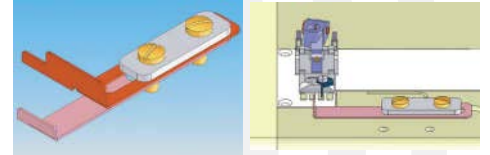

Casa
diaz.

Las mejores marcas
bajo un mismo techo

INTERLOCK CAMA PLANA

MODELO: NW8803GMG

MARCA: **KANSAI**
SPECIAL

DESCRIPCIÓN:

Máquina Interlock de 3 agujas de cama plana, tramado superior e inferior.

Gauge de costura de 6.4mm. (1/4")

Velocidad máxima de costura de 6,000 r.p.m.

Con guía para hacer dobladillo de playera, incluye aditamento para coser cinta de collarete, especial para trabajar materiales medianos.

Para pegar collarete (Tipo F)

■ For tape attaching

Para dobladillo (Tipo A) / 下摆用 (A型)

■ For hemming

SISTEMA DE AGUJA RECOMENDADO:

GROZ-BECKERT®
GUY128GAS

SCHMETZ SUY128GAS
NEEDLES SINCE 1851

beka UY128GAS

MODELO	TIPO DE PUNTADA	NO. DE AGUJAS	NO. DE HILOS	DISTANCIA ENTRE AGUJAS	ANCHO DE PUNTADA	DIFERENCIAL	ALTURA DE PIE	R.P.M
NW8803GMG	 602	 3	 5	 6.4 mm.	 3.2	 0.7 2	 6	 rpm 6,000