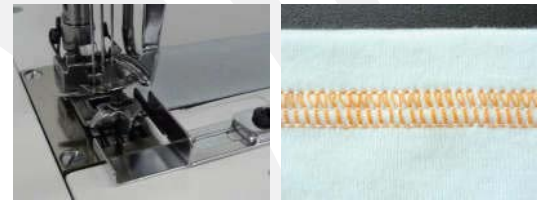

Casa
diaz.

Las mejores marcas
bajo un mismo techo

INTERLOCK CAMA PLANA

MODELO: NW8803GMG

MARCA: **KANSAI**
SPECIAL

DESCRIPCIÓN:

Máquina Interlock de 3 agujas de cama plana, tramado superior e inferior.

Gauge de costura de 6.4mm. (1/4")

Velocidad máxima de costura de 6,000 r.p.m.

Con guía para hacer dobladillo de playera, incluye aditamento para coser cinta de collarete, especial para trabajar materiales medianos.

Para pegar collarete (Tipo F)

■ For tape attaching

Para dobladillo (Tipo A) / 下摆用 (A型)

■ For hemming

SISTEMA DE AGUJA RECOMENDADO:

GROZ-BECKERT®
GUY128GAS

SCHMETZ SUY128GAS
NEEDLES SINCE 1851

beka UY128GAS

MODELO	TIPO DE PUNTADA	NO. DE AGUJAS	NO. DE HILOS	DISTANCIA ENTRE AGUJAS	ANCHO DE PUNTADA	DIFERENCIAL	ALTURA DE PIE	R.P.M
NW8803GMG	 602	 3	 5	 6.4 mm.	 3.2	 0.7 2	 6	 rpm 6,000