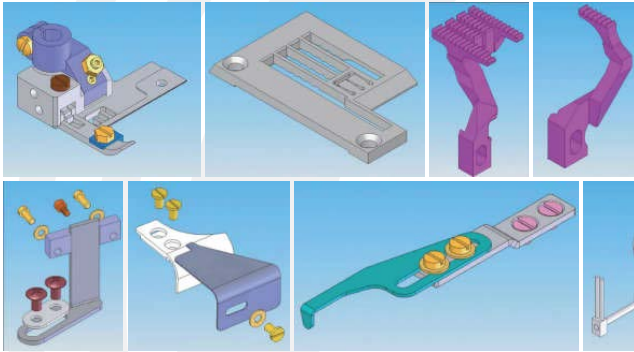

Casa
diaz.

Las mejores marcas
bajo un mismo techo

INTERLOCK CAMA PLANA

MODELO: NW8803GMG

MARCA: **KANSAI**
SPECIAL

DESCRIPCIÓN:

Máquina Interlock de 3 agujas de cama plana, tramado superior e inferior.

Gauge de costura de 6.4mm. (1/4")

Velocidad máxima de costura de 6,000 r.p.m.

Con guía para hacer dobladillo de playera, incluye aditamento para coser cinta de collarete, especial para trabajar materiales medianos.

Para pegar collarete (Tipo F)

■ For tape attaching

Para dobladillo (Tipo A) / 下摆用 (A型)

■ For hemming

SISTEMA DE AGUJA RECOMENDADO:

GROZ-BECKERT®
GUY128GAS

SCHMETZ SUY128GAS
NEEDLES SINCE 1851

beka UY128GAS

MODELO	TIPO DE PUNTADA	NO. DE AGUJAS	NO. DE HILOS	DISTANCIA ENTRE AGUJAS	ANCHO DE PUNTADA	DIFERENCIAL	ALTURA DE PIE	R.P.M
NW8803GMG	 602	 3	 5	 6.4 mm.	 3.2	 0.7 2	 6	 rpm 6,000