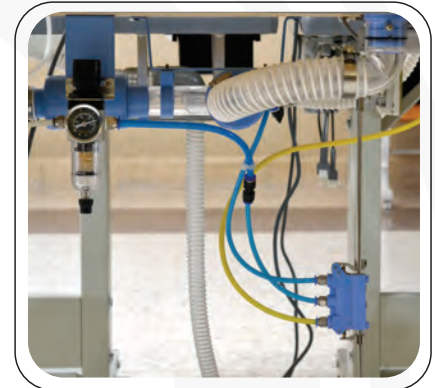

**casa
díaz**

Las mejores marcas
bajo un mismo techo

www.casadiaz.com.mx | Tel. (55) 5764-9090

OVERLOCK DE CAMA CILÍNDRICA

MODELO: EX5 104DD-EUT

MARCA: FUTURA

Máquina overlock de 4 hilos, cama cilíndrica, motor **DIRECT DRIVE** con cortador de cadeneta, sistema de succión, con alimentación diferencial, cambio de puntada automático, ancho de costura de 4 mm, velocidad variable.

Ideal para coser materiales medianos.

APLICACIONES

SISTEMA DE SUCCIÓN ELECTRÓNICO

SISTEMA DE AGUJA RECOMENDADO:

GROZ-BECKERT®
GB27

SCHMETZ SB27
NEEDLES SINCE 1851

 **B27**

MODELO

EX5 104DD-EUT

TIPO DE PUNTADA

504

2

4

4.0

mm

1-3