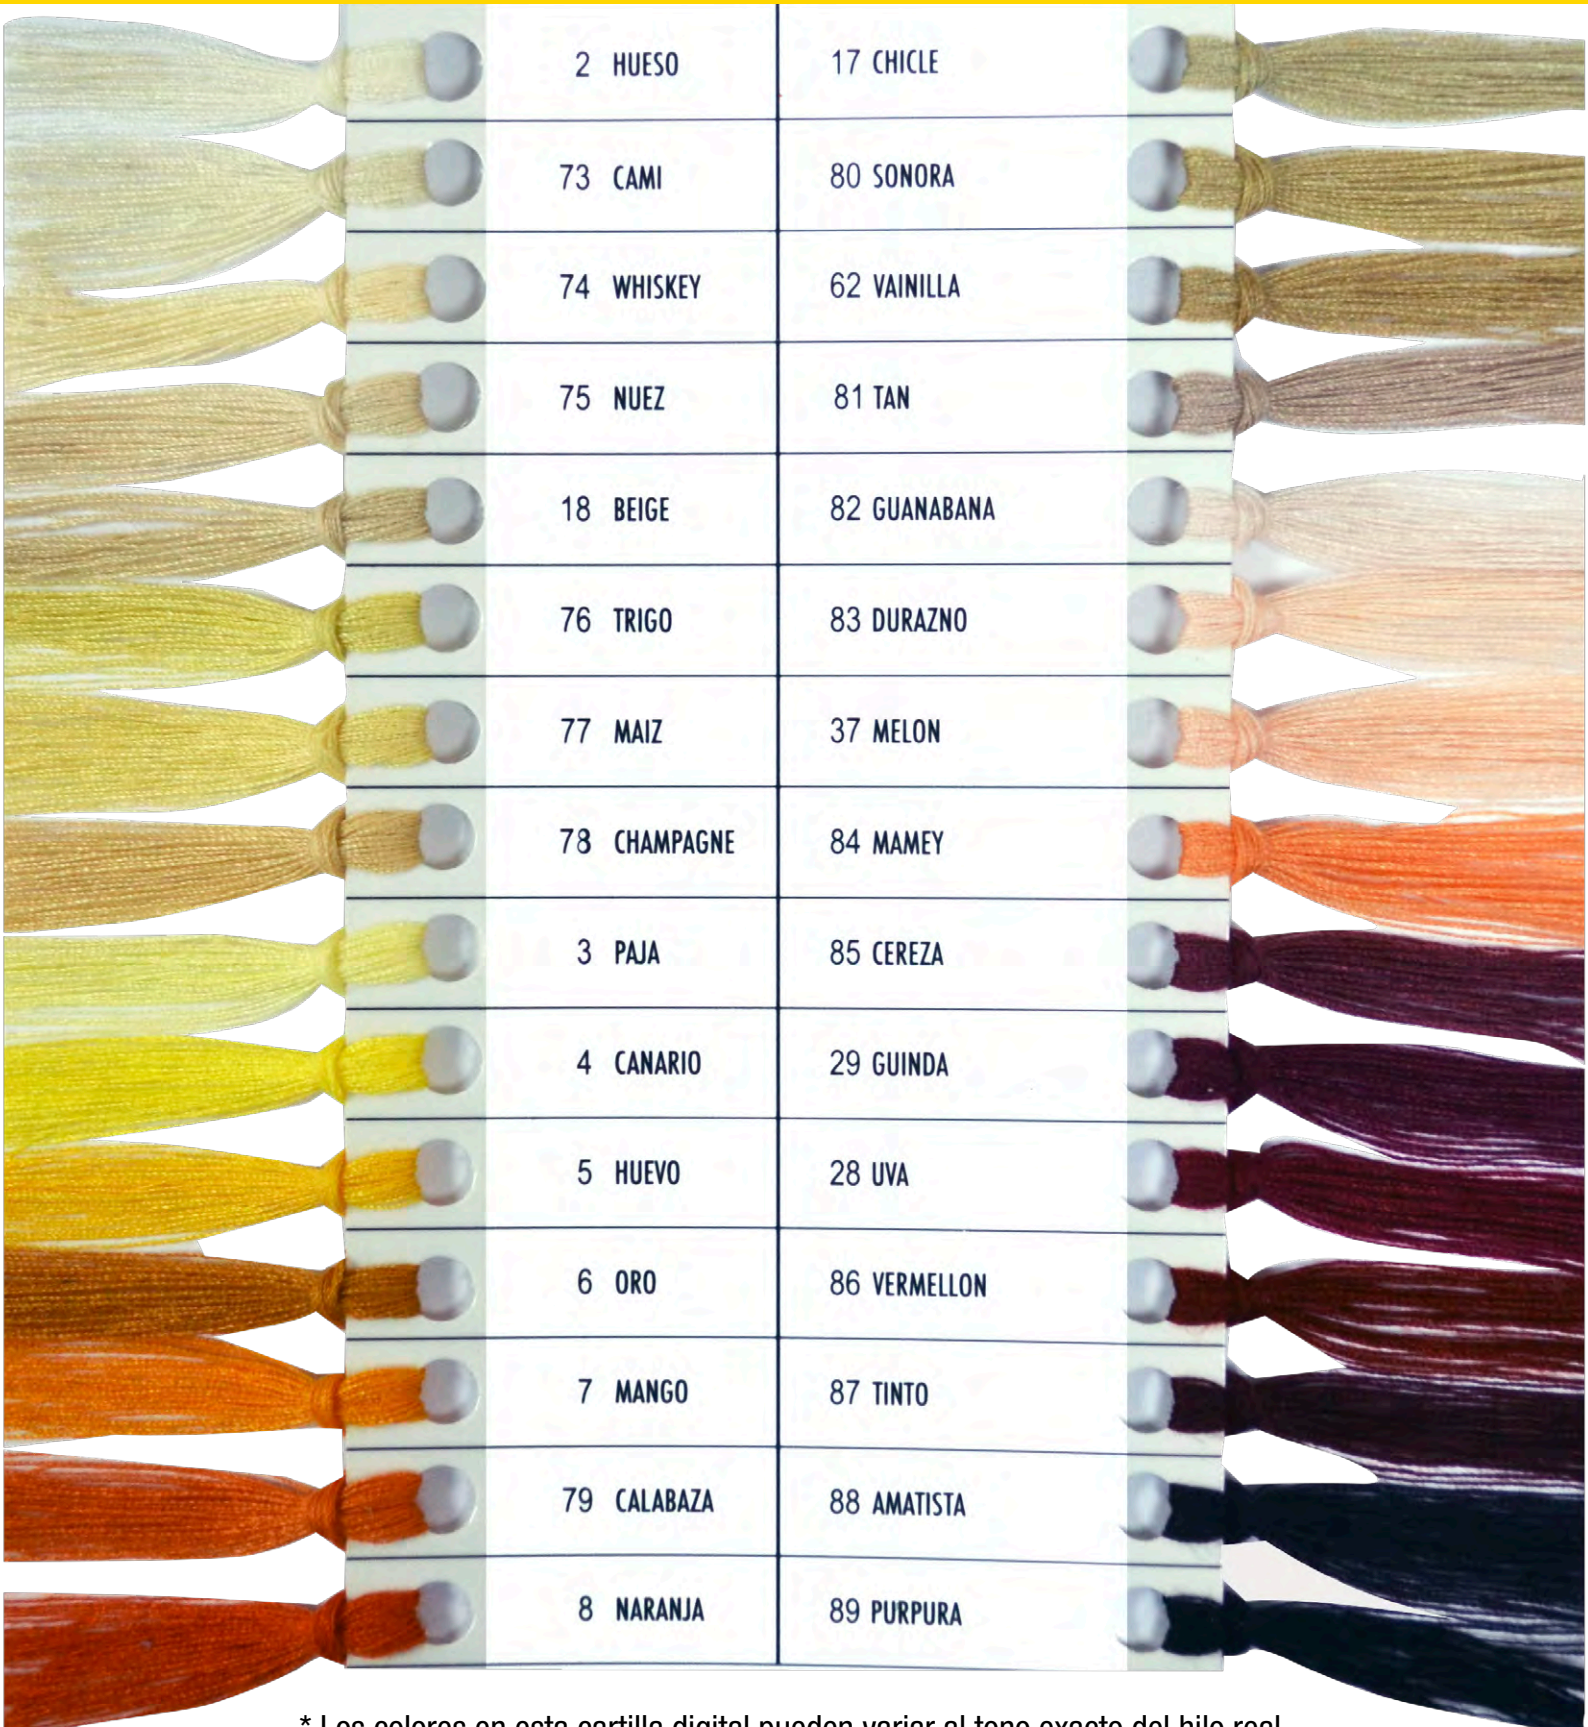

Hilos finos para coser a máquina 100% Poliéster de alta tenacidad.

FILA 1

FILA 2

HILOS CASA DÍAZ

HILOS FABRICADOS EN EXCLUSIVA PARA CASA DÍAZ DE MÁQUINAS DE COSER