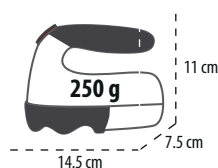

Cuchilla de corte  
de acero inoxidable

Tres niveles de  
seguridad para  
proteger la tela

Cepillo de  
limpieza incluido

Caja colector  
de pelusa

Utiliza dos pilas "C"  
(no incluidas)

### DIMENSIONES / PESO

**EAN 7393033100711**

[www.casadiaz.com.mx](http://www.casadiaz.com.mx)