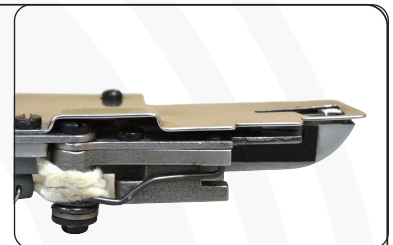

casadiaz

Las mejores marcas
bajo un mismo techo

www.casadiaz.com.mx | Tel. (55) 5764-9090

OVERLOCK DE 4 HILOS

MODELO: CZ6125-Y6DF-1

MARCA: *Yamato*

DESCRIPCIÓN:

Máquina overlock de 4 hilos, imitación puntada de seguridad con sistema de alimentación diferencial, ancho de costura de 6 mm.

Especial para coser en felpa (sudaderas, pants, etc.).
Velocidad máxima de costura de 6,000 r.p.m.

APLICACIONES

ACCESORIO OPCIONAL

CORTADOR
DE CADENETA
K2

SISTEMA DE AGUJA RECOMENDADO:

**GROZ-BECKERT®
GDMX13 FFG**

SCHMETZ S82X13 SES

beKa 82X13 BP

MODELO

TIPO DE
PUNTADA

CZ6125-Y6DF-1

ALTURA DE PIE

R.P.M

6,000