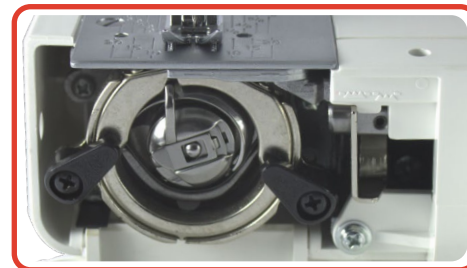

JANOME

1008

Máquina mecánica

9 puntadas decorativas

Selectores de puntada y largo

Bobina vertical metálica

5
años de
garantía

Características:

- 9 puntadas integradas
- 51 funciones de puntada
- Permite costura con aguja doble
- Ojal de 4 pasos
- Brazo libre
- Sistema de prensatelas extra altura
- Corta hilo lateral
- Control de tensión de hilo manual
- Dientes retráctiles
- Selector de largo de puntada
- Sistema Pressomatic
- Asa plegable
- Brazo de accesorios