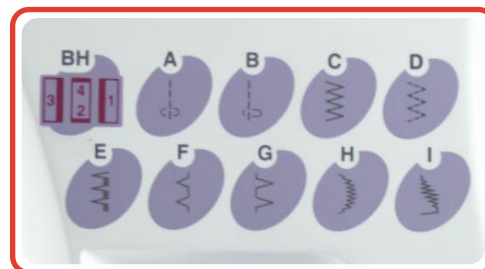

JANOME

1008

Máquina mecánica

9 puntadas decorativas

Selectores de puntada y largo

Bobina vertical metálica

5
años de
garantía

Características:

- 9 puntadas integradas
- 51 funciones de puntada
- Permite costura con aguja doble
- Ojal de 4 pasos
- Brazo libre
- Sistema de prensatelas extra altura
- Corta hilo lateral
- Control de tensión de hilo manual
- Dientes retráctiles
- Selector de largo de puntada
- Sistema Pressomatic
- Asa plegable
- Brazo de accesorios