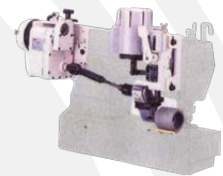

APLICACIONES

Pullers marca racing