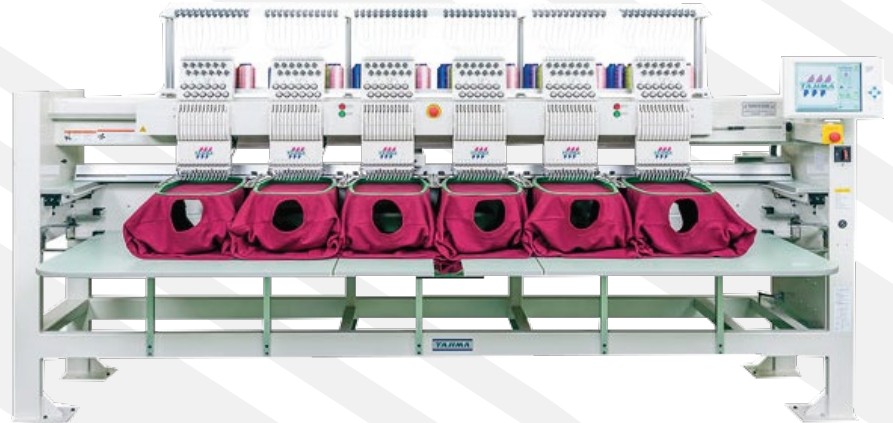

**casa
díaz®**

**Las mejores marcas
bajo un mismo techo**

BORDADORA DE ALTA TECNOLOGÍA

MODELO: TMAR-KC TIPO-2 SERIES

MARCA: 

CARACTERÍSTICAS

- Seis cabezas
- Doce agujas/colores
- Área de bordado 450 x 360 mm
- Bordado tubular o plano Screen
- Panel de operación Touch (Con más memoria y menor tiempo en procesar la información)
- Transferencia de archivos mediante USB
- Memoria de hasta 40,000,000 puntadas
- Velocidad ajustada automáticamente
- Retorno automático o manual del bastidor
- Bastidores reforzados para alta velocidad
- Cambio de color tipo tornillo (rapidez y precisión)
- Control de mando independiente en cada cabeza
- Bobina estándar
- Reductor de ruido
- Corte y cambio de hilo automático
- Pie prensatela que se ajusta electrónicamente o de forma independiente
- Hilo grueso (aditamento opcional)
- Mejor incremento de producción en bordado de gorras
- Capacidad de bordar en gorra a 1000 rpm
- Se puede conectar al Programa DG/ML by 

INCLUYE • Instalación y capacitación • Garantía por 6 meses en mano de obra (Servicio Técnico)

Guía de hilo medio

Bastidor Plano reforzado

Panel de Operación Touch

Bastidor Gorras Ancho reforzado

Fácil de enhebrar