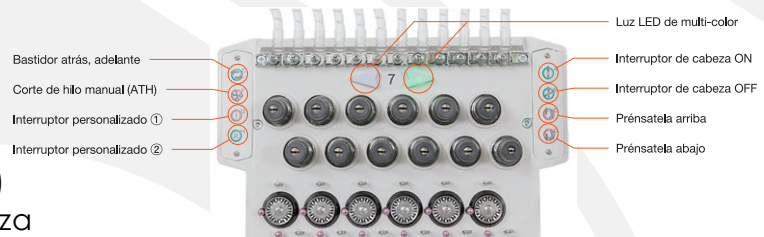

**casa
díaz®**

**Las mejores marcas
bajo un mismo techo**

BORDADORA DE ALTA TECNOLOGÍA

MODELO: TMAR-KC TIPO-2 SERIES

MARCA: 

CARACTERÍSTICAS

- Seis cabezas
- Doce agujas/colores
- Área de bordado 450 x 360 mm
- Bordado tubular o plano Screen
- Panel de operación Touch (Con más memoria y menor tiempo en procesar la información)
- Transferencia de archivos mediante USB
- Memoria de hasta 40,000,000 puntadas
- Velocidad ajustada automáticamente
- Retorno automático o manual del bastidor
- Bastidores reforzados para alta velocidad
- Cambio de color tipo tornillo (rapidez y precisión)
- Control de mando independiente en cada cabeza
- Bobina estándar
- Reductor de ruido
- Corte y cambio de hilo automático
- Pie prensatela que se ajusta electrónicamente o de forma independiente
- Hilo grueso (aditamento opcional)
- Mejor incremento de producción en bordado de gorras
- Capacidad de bordar en gorra a 1000 rpm
- Se puede conectar al Programa DG/ML by 

INCLUYE • Instalación y capacitación • Garantía por 6 meses en mano de obra (Servicio Técnico)

Guía de hilo medio

Bastidor Plano reforzado

Panel de Operación Touch

Bastidor Gorras Ancho reforzado

Fácil de enhebrar