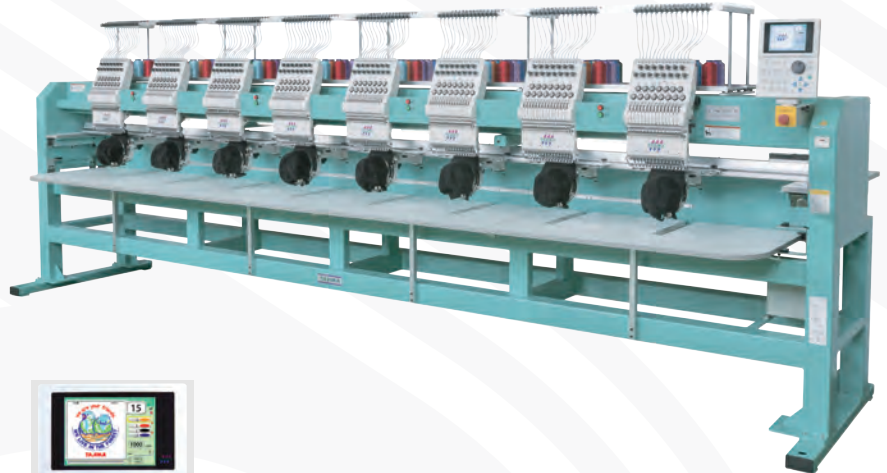

casadiaz

Las mejores marcas
bajo un mismo techo

www.casadiaz.com.mx | Tel. 01(55) 57649090

BORDADORA DE 8 CABEZAS

MODELO: TFMX-IIC1208

MARCA: 

DESCRIPCIÓN:

- Ocho Cabezas
- Doce Colores
- Área de bordar de 450 X 360 mm
- Capacidad de repetir hasta 99 veces un diseño
- Selector de barra de aguja automática (Patentado)
- Base de tensión integrada a la cabeza
- Panel de control de LCD.
(Con más memoria y menor tiempo en procesar la información)
- Nuevo sistema de brazo de 47 mm.
(Carrera de barra de aguja)
- Nuevo sistema de movimiento de bastidor
- Cambio de color automático
- Funciones de expansión de puntada tipo Satín.
- Funciones de edición de diseño. (Rotación, espejo, aumento o disminución de tamaño, etc)
- Memoria de hasta 2,000,000 de Puntadas
- Se puede conectar al Programa DG 16 by 
- Reductor de ruido
- Embobinador