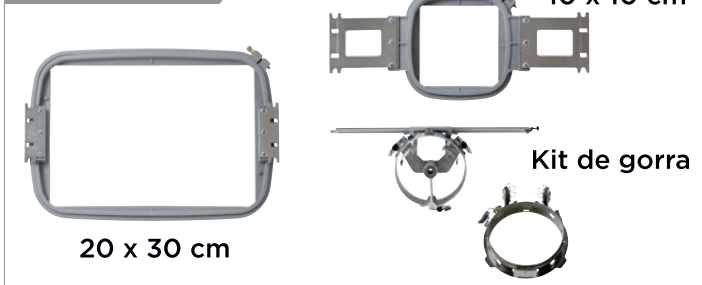

MÁQUINA BORDADORA SAI

MODELO: MDP-SC080 1C

CARACTERÍSTICAS

- Bordadora de 8 agujas
- Pantalla LCD de alta definición
- 6 tipos de fuentes
- Área de trabajo iluminada
- Máquina silenciosa
- 800 puntadas por minuto
- Incluye puntero LED
- Aros incluidos: 10 x 10 cm, 20 x 30 cm y kit de gorra
- Tiempo de trabajo de 24 hrs continuas

8 AGUJAS/COLORES

PANTALLA LCD HD

6 DIFERENTES FUENTES

Block New ●Block New	FULL BLOCK ●FULL BLOCK	Inscription ●Inscription
Russ Times New ●Russ Times New	Jiggles ●Jiggles	Old English ●Old English

AROS INCLUIDOS