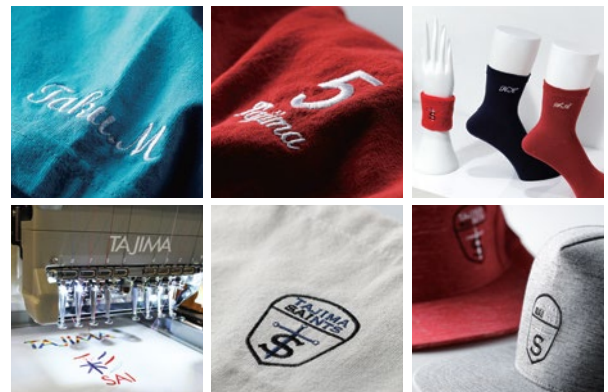

Consulta nuestras sucursales y distribuidores en: www.casadiaz.com.mx

Casa Díaz Matriz: Fray Servando Teresa de Mier No. 29 Col. Obrera CDMX
Tel. (0155) 57649090