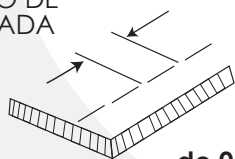

## DESCRIPCIÓN:

Máquina de 1 aguja de costura recta, especial para coser piel con sistema de alimentación por medio de disco dentado.

Sistema de alimentación: pesada

Máquina especial de cabezal tipo "Caja" de 1 aguja con lanzadera ciega especial para coser materiales pesador como piel.

## APLICACIONES

MODELO

**GP5-IV**

LARGO DE PUNTADA

de 0.7 a 2.5 mm.

TIPO DE ALIMENTACIÓN

PIE TIPO RODAJA

TIPO DE TRABAJO