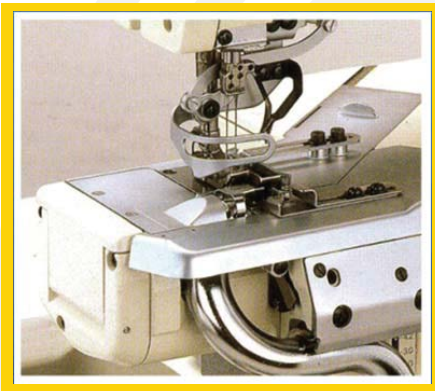

**casa
diaz.**

Las mejores marcas
bajo un mismo techo

INTERLOCK CILÍNDRICA PARA DOBLADILLO DE PLAYERA

MODELO: FD3-B257-0X3-8/UT-23

DESCRIPCIÓN:

Máquina Interlock de 3 agujas de cama cilíndrica, tramado superior e inferior con corte de hilo, refillador izquierdo de material, levantador de pie automático y motor electrónico.

Gauge de costura de 6.4 mm.

Velocidad máxima de costura de 5,000 r.p.m.

Con guía para hacer dobladillo inferior de playera.

MARCA: **brother**

ACCESORIO INCLUIDO

REFILADOR IZQUIERDO DE TELA

APLICACIONES

SISTEMA DE AGUJA RECOMENDADO:

GROZ-BECKERT®
GUY128GAS

SCHMETZ SUY128GAS
NEEDLES SINCE 1851

beka UY128GAS

MODELO	TIPO DE PUNTADA	NO. DE AGUJAS	NO. DE GANCHOS	NO. DE HILOS	GAUGE DE COSTURA	LARGO DE PUNTADA	ALTURA DEL PIE	R.P.M
FD3-B257-0X3-8 /UT-23		 3	 1	 5	 6.4 mm.	 3.6 mm.	 6 mm.	5,000