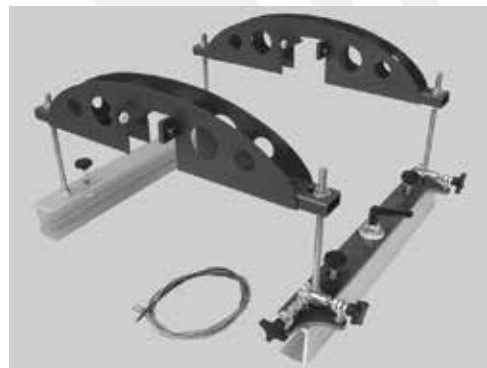

La flockeadora tiene un área de aplicación de:

- a) 38 x 43 cm. (15" x 17"), equipo estándar.
- b) 50 x 70 cm. (20" x 28"), trabaja con marcos, solicite información.
- c) 66 x 79 cm. (26" x 31"), equipo estándar.
- d) 79 x 109 cm. (31" x 43"), solicite información.

Características Especiales:

- Equipo para la aplicación de flock para la mayoría de los pulpos automáticos M&R y otras marcas.
- Flockeado multicolor de forma limpia, eficiente y controlada en los procesos.
- Fácil y ágil aplicación al optimizar la calidad y controlar la dosificación y tiempo de aplicación de flock.

Sistema completo con registro de M & R para instalarse en equipos, Sportsman, Gauntlet, etc.

Sistema completo con registro de M & R para instalarse en equipos Sportsman, Gauntlet, Challenger, etc.

Si necesita conocer más de este producto, solicite información con nuestros asesores.