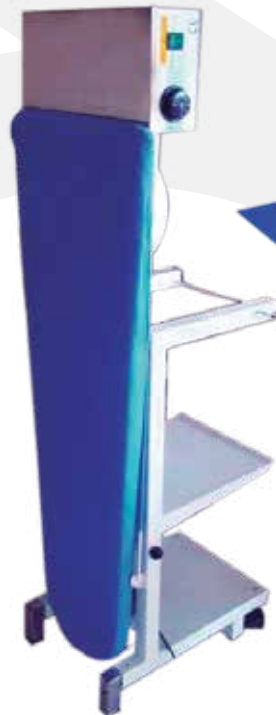

**casa
diaz.**

Las mejores marcas
bajo un mismo techo

MESA DE PLANCHAR CON SUCCIÓN

MODELO: COMELUX A

MARCA: *Comel*

DESCRIPCIÓN:

Mesa de planchar con potente sistema de succión que permite fijar la prenda al momento de ser planchada y para que el vapor de la plancha penetre en la prenda, dejando un mejor acabado en el planchado. El sistema de succión es operado por un pedal. Sistema de alimentación monofásica de 110 Volts. Especial para todo tipo de prenda. La mesa se puede plegar para ahorrar espacio. No incluye plancha.

APLICACIONES

MODELO

SISTEMA
DE SUCCIÓN

ALIMENTACIÓN
MONOFÁSICA

PLANCHA
NO INCLUIDA

COMELUX A

110 V