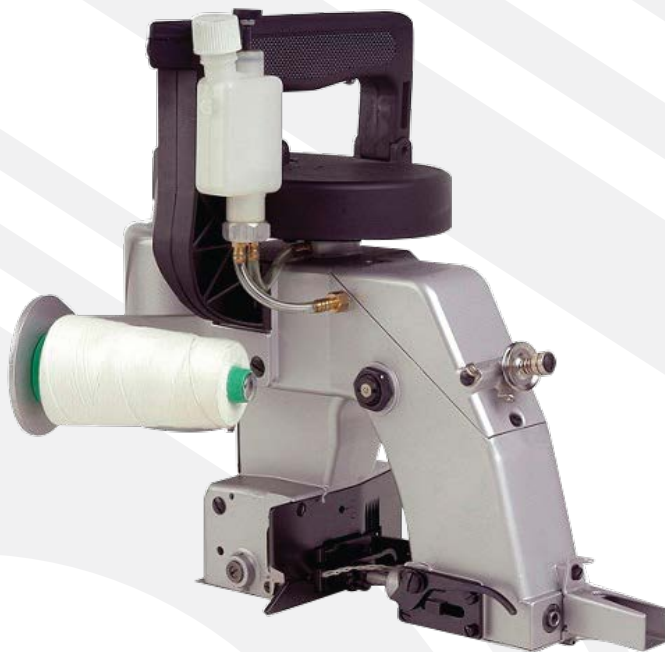

**casa
diaz.**

Las mejores marcas
bajo un mismo techo

CERRADORA DE COSTALES PORTÁTIL

MODELO: AK-7A

MARCA: FUTURA®

DESCRIPCIÓN:

Máquina portátil de 1 aguja cadeneta sencilla, liviana con velocidad máxima de costura de 1,700 R.P.M. Fácil de operar, capacidad de costura de 3/16" (12 pliegos de papel) con dispositivo de lubricación automática, con corte de hilo y levantador de pie. Especial para cerrar toda clase de sacos de papel, algodón, PP/PE, para embolsar semillas, fertilizantes, harinas, granos, polvos, etc.

APLICACIONES

MODELO

TIPO DE PUNTADA

AGUJAS

HILOS

GANCHOS

LARGO DE PUNTADA

TIPO DE TRABAJO