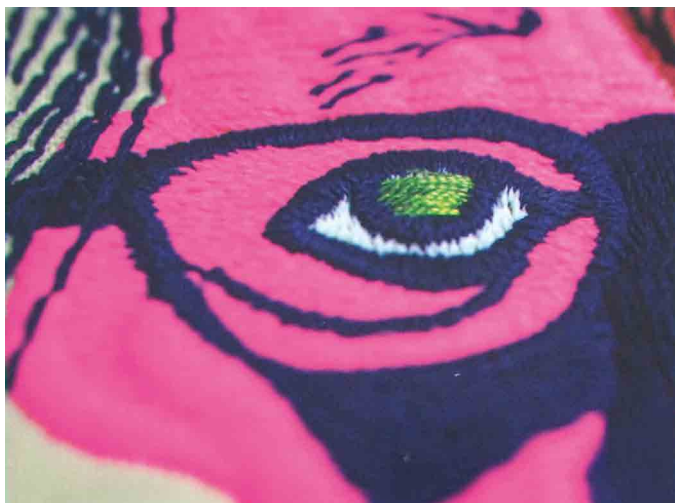

7908

7595 ●

7909 ●

7828 ●

● También disponible en Frosted Matt 30

Fluorescent

Los colores en esta cartilla digital pueden variar al tono exacto del hilo real.

FROSTED MATT