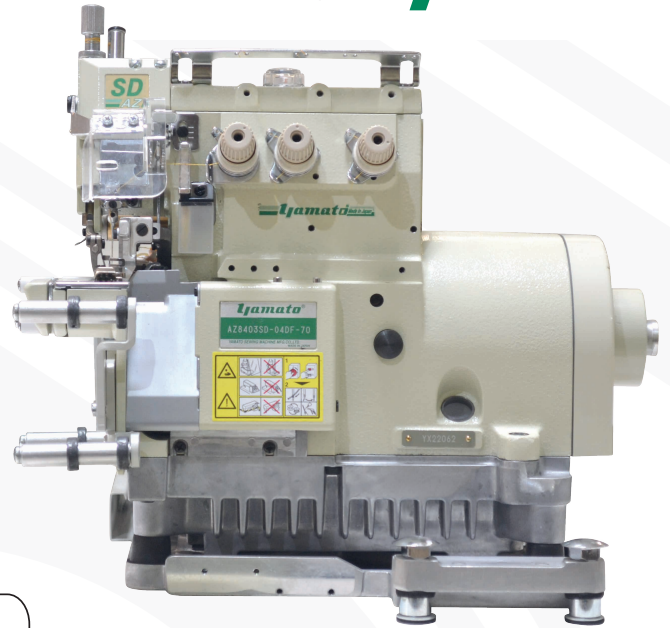

casadiaz

Las mejores marcas
bajo un mismo techo

www.casadiaz.com.mx | Tel. (55) 5764-9090

OVERLOCK DE 3 HILOS CAMA CILÍNDRICA

MODELO: AZ8403SD-04DF-70

Máquina Overlock de 3 hilos de cama cilíndrica con circunferencia de solo 15 cm. Alimentación diferencial y cambio de puntada automático, ancho de costura de 4mm.

Velocidad máxima de costura de 8,000 r.p.m.

Especial para materiales medianos.

MARCA: *Jamato*

APLICACIONES

ACCESORIOS OPCIONALES:

CORTADOR NEUMÁTICO

RODILLOS Q ROLLERS

EQUIPO DE SUCCIÓN TEMPLEX

SISTEMA DE AGUJA RECOMENDADO:

GROZ-BECKERT
GB27 FFG

SCHMETZ SB27 SES

B27 BP

MODELO

**AZ8403SD
-04DF-70**

TIPO DE PUNTADA

504