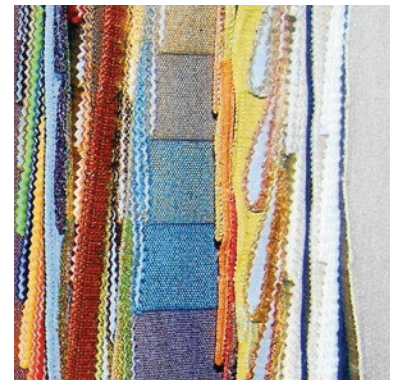

Adhesivo SUPER 88

- Adherencia súper fuerte
- Alta cobertura
- Reaplicación menos frecuente
- Une todo: ropa, madera, goma espuma, película, plástico, cartón
- Patrón de pulverizado

Úsalo en:

- Estampado serigráfico
- Aplicaciones fotográficas
- Proyectos de arte
- Bordados
- Aplicación de aislamientos
- Muebles y tapicería

**casa
díaz.**

Super 88 es resistente al agua, presenta una adherencia rápida y no arrugará la mayoría de las telas o superficies porosas.