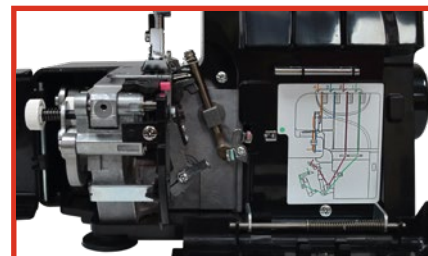

JANOME

HD4BE

Máquina Overlock

HEAVY DUTY

Características

- Sistema interno reforzado para trabajo pesado (casero)
- Números de hilos: 4 o 3
- Ancho de puntada de 3-5mm
- Ancho de puntada con 2 agujas de 5mm
- Cuchillas superior e inferior
- Regulador de presión del prensatelas (Dial externo)
- Tipo de tensiones: dial externo
- Prensatelas sistema extra altura
- Luz LED
- Tipo de cama plana
- Velocidad máxima: 1000 puntadas por minuto
- Guía de ensartado por colores
- Esqueleto de aluminio
- Asa de transportación interna

3 o 4 hilos

Guía de ensartado por colores

Prensatelas sistema extra altura

Esqueleto de aluminio

Incluye:

- 1 juego de agujas
- 1 desarmador largo
- 1 desarmador corto
- 1 pinzas para enhebrado

2
años de
garantía