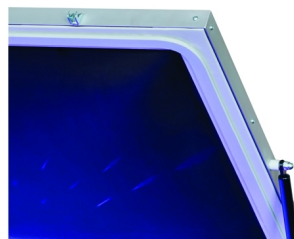

ACOSGRAF

FÁBRICA DE MÁQUINAS GRÁFICAS, LDA.

WWW.ACOSGRAF.COM

PME líder '14

LUXMIDI LED

LED especiales UV para una exposición de pantalla rápida y precisa

Panel de control LCD con operación completamente automática para vacío y exposición

Contacto perfecto entre la pantalla y la goma de vacío gracias a una goma especial

DETALLES TÉCNICOS

- Panel de control LCD;
- Tiempo de exposición controlado por un contador digital;
- Funcionamiento completamente automático para vacío y exposición;
- Vacío perfecto y silencioso;
- LEDS especiales UV para exposición de pantalla;
- Armario de secado con ventilación forzada;
- Con LEDS amarillos para preparar el trabajo;
- Capaz de guardar hasta 10 programas diferentes;
- Programa de endurecedor de emulsión disponible de serie.

LUXMIDI LED es una máquina apta para serigrafía. La máquina está equipada con LED ESPECIALES UV para una exposición más rápida de la pantalla y capturar el máximo detalle. Es completamente automática y está equipada con un medidor de presión para el vacío. Para así evitar la apertura accidental de las pantallas.

LUXMIDI LED	Unidades	LUX LED 0608	LUX LED 0811
Tamaño de pantalla máximo	cm	60x80	80x110
Profundidad externa	cm	105	125
Ancho externo	Cm	100	137
Altura externa	Cm	30	30
Instalación eléctrica	Kw	1,15	1,15
Peso	Kg	90	140
Voltaje	V	230	230