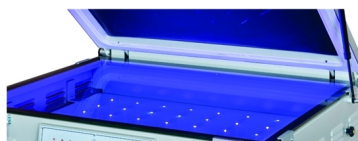

ACOSGRAF

FÁBRICA DE MÁQUINAS GRÁFICAS, LDA.

WWW.ACOSGRAF.COM

PME líder '14

LUXMIDI LED

LED especiales UV para una exposición de pantalla rápida y precisa

Panel de control LCD con operación completamente automática para vacío y exposición

Contacto perfecto entre la pantalla y la goma de vacío gracias a una goma especial

DETALLES TÉCNICOS

- Panel de control LCD;
- Tiempo de exposición controlado por un contador digital;
- Funcionamiento completamente automático para vacío y exposición;
- Vacío perfecto y silencioso;
- LEDS especiales UV para exposición de pantalla;
- Armario de secado con ventilación forzada;
- Con LEDS amarillos para preparar el trabajo;
- Capaz de guardar hasta 10 programas diferentes;
- Programa de endurecedor de emulsión disponible de serie.

LUXMIDI LED es una máquina apta para serigrafía. La máquina está equipada con LED ESPECIALES UV para una exposición más rápida de la pantalla y capturar el máximo detalle. Es completamente automática y está equipada con un medidor de presión para el vacío. Para así evitar la apertura accidental de las pantallas.

LUXMIDI LED	Unidades	LUX LED 0608	LUX LED 0811
Tamaño de pantalla máximo	cm	60x80	80x110
Profundidad externa	cm	105	125
Ancho externo	Cm	100	137
Altura externa	Cm	30	30
Instalación eléctrica	Kw	1,15	1,15
Peso	Kg	90	140
Voltaje	V	230	230