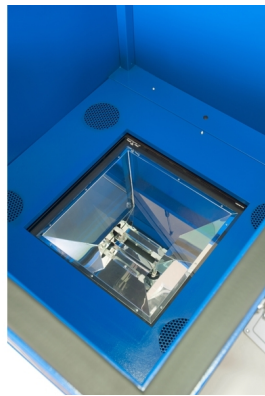

Unidades equipadas con lámparas de haladita de metal disponibles