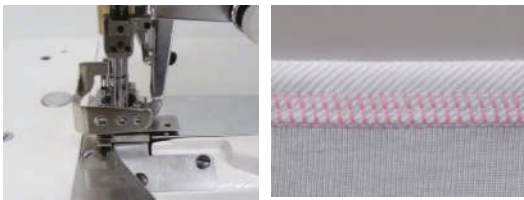

**casa
díaz**

Las mejores marcas
bajo un mismo techo

www.casadiaz.com.mx | Tel. (55) 57649090

INTERLOCK CAMA PLANA

NW8803GMG

Máquina Interlock de 3 agujas de cama plana, tramado superior e inferior.
Gauge de costura de 6.4mm. (1/4")

Velocidad máxima de costura de 6,000 r.p.m.

Con guía para hacer dobladillo de playera, incluye aditamento para coser cinta de collarete, especial para trabajar materiales medianos.

Para pegar collarete (Tipo F)