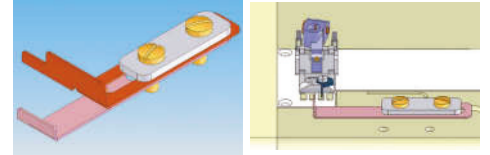

## NW8803GMG

Máquina Interlock de 3 agujas de cama plana, tramado superior e inferior.  
Gauge de costura de 6.4mm. (1/4")

Velocidad máxima de costura de 6,000 r.p.m.

Con guía para hacer dobladillo de playera, incluye aditamento para coser cinta de collarete, especial para trabajar materiales medianos.

Para pegar collarete (Tipo F)

■ For tape attaching

Para dobladillo (Tipo A) / 下摆用 (A型)

■ For hemming

**KANSAI**  
SPECIAL

### SISTEMA DE AGUJA RECOMENDADO:

**GROZ-BECKERT**  
GUY128GAS

**SCHMETZ**

SUY128GAS

**UY128GAS**

MODELO

TIPO DE PUNTADA

NO. DE AGUJAS