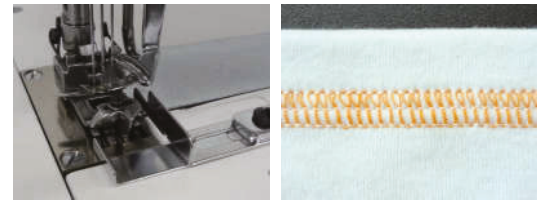

## NW8803GMG

Máquina Interlock de 3 agujas de cama plana, tramado superior e inferior.  
Gauge de costura de 6.4mm. (1/4")

Velocidad máxima de costura de 6,000 r.p.m.

Con guía para hacer dobladillo de playera, incluye aditamento para coser cinta de collarete, especial para trabajar materiales medianos.

Para pegar collarete (Tipo F)

■ For tape attaching

Para dobladillo (Tipo A) / 下摆用 (A型)

■ For hemming

**KANSAI**  
SPECIAL