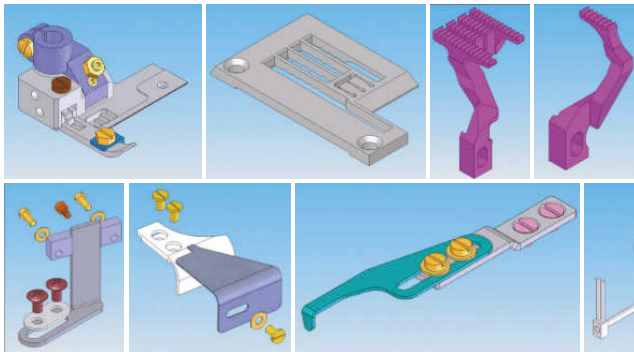

## NW8803GMG

Máquina Interlock de 3 agujas de cama plana, tramado superior e inferior.  
Gauge de costura de 6.4mm. (1/4")

Velocidad máxima de costura de 6,000 r.p.m.

Con guía para hacer dobladillo de playera, incluye aditamento para coser cinta de collarete, especial para trabajar materiales medianos.

Para pegar collarete (Tipo F)

■ For tape attaching

Para dobladillo (Tipo A) / 下摆用 (A型)

■ For hemming

**KANSAI**  
SPECIAL

### SISTEMA DE AGUJA RECOMENDADO:

**GROZ-BECKERT**  
GUY128GAS

**SCHMETZ**

SUY128GAS

**UY128GAS**

MODELO

TIPO DE PUNTADA

NO. DE AGUJAS