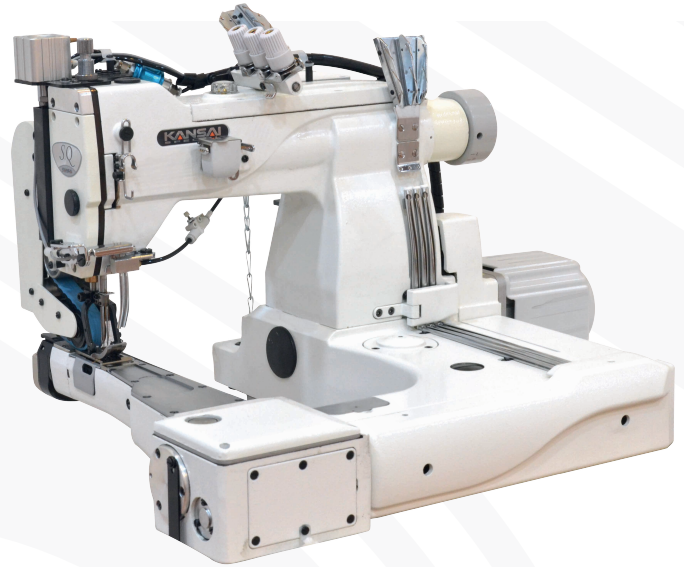

**casa
díaz**

Las mejores marcas
bajo un mismo techo

www.casadiaz.com.mx | Tel. (55) 5764-9090

MÁQUINA CERRADORA DE CODO 3 AGUJAS CADENETA GAUGE A 1/4"

MODELO: SQ7803LR-P/CS4/DD

MARCA: KANSAI

Adecuado para coser la entrepierna y la costura lateral, en jeans y pantalones de trabajo.

Sistema de alimentación diferencial, motor integrado al cabezal de 850 watts, cortador de cadeneta neumático, puller de banda, luz led, enfriador de agujas.

Incluye aparato para engargolar telas medianas a pesadas.

APLICACIONES

SISTEMA DE AGUJA RECOMENDADO:

**GROZ-BECKERT
G149X5**

SCHMETZ S149X5

beKa 149X5

MODELO

**SQ7803LR-P/
CS4/DD**

LARGO DE
PUNTADA