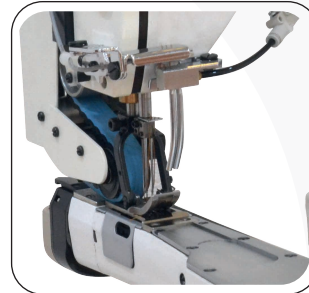

**casa
díaz**

Las mejores marcas
bajo un mismo techo

www.casadiaz.com.mx | Tel. (55) 5764-9090

MÁQUINA CERRADORA DE CODO 3 AGUJAS CADENETA GAUGE A 1/4"

MODELO: SQ7803LR-P/CS4/DD

MARCA: KANSAI

Adecuado para coser la entrepierna y la costura lateral, en jeans y pantalones de trabajo.

Sistema de alimentación diferencial, motor integrado al cabezal de 850 watts, cortador de cadeneta neumático, puller de banda, luz led, enfriador de agujas.

Incluye aparato para engargolar telas medianas a pesadas.

APLICACIONES

SISTEMA DE AGUJA RECOMENDADO:

**GROZ-BECKERT
G149X5**

SCHMETZ S149X5

beKa 149X5

MODELO

**SQ7803LR-P/
CS4/DD**

LARGO DE
PUNTADA