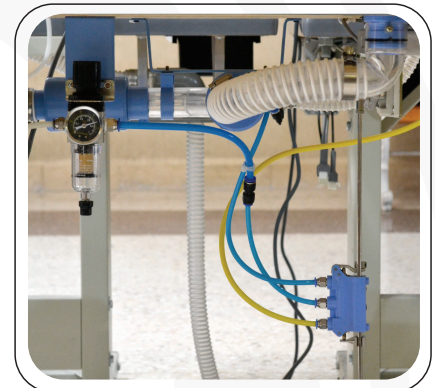

SISTEMA DE SUCCIÓN ELECTRÓNICO

SISTEMA DE AGUJA RECOMENDADO:

GROZ-BECKERT
GB27

SCHMETZ SB27

beKa B27

MODELO

EX5114DD-EUT

TIPO DE PUNTADA

504

2

4

4.0

mm

1-3

4

5

ALTURA DE PIE

6 mm

R.P.M

5,000

Casa Díaz Matriz: Fray Servando Teresa de Mier No. 29 Col. Obrera Cd. de México Tel. (55) 5764-9090

Para mayores informes de nuestras Sucursales y Distribuidores visite nuestra página Web: www.casadiaz.com.mx