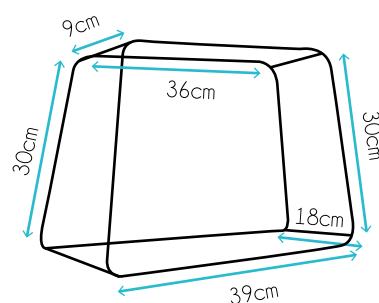

¡Lleva tu máquina de coser Style a tu lado!

La nueva funda Style to U es la mejor manera de transportar y proteger tu máquina de coser de suciedad y golpes.

EAN: 8436016686518
REF : A603800000

MEDIDAS INTERIORES: