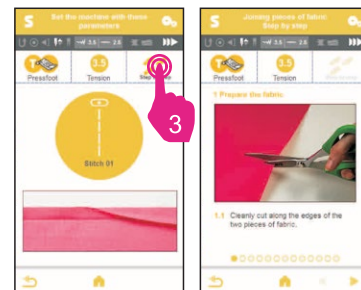

100 Puntadas + 172 Letras & más

Utility stitches	01 02 03 04 05 06 07 08 09 10 11 12 13 14 15
Applique	16 17 18 19 20 21
Quilt	22 23 24 25 26 27 28 29 30 31 32 33 34 35 36
Buttonhole	37 38 39 40 41 42 43 44
Heirloom	45 46 47 48 49 50 51 52 53 54 55 56 57
Stain	58 59 60 61 62 63 64 65 66
Decorative	67 68 69 70 71 72 73 74 75 76 77 78 79 80 81 82 83
Long(L)	84 85 86 87 88 89
Pictograph(P)	90 91 92 93 94 95 96
Play(PL)	97 98 99 100

Ultimate Sewing Experience

ULTIMATE SEWING INTERACTION

MANUALS

Toda la información en tu máquina

SMART

Aprende nuevas operaciones paso a paso

IDEAS ACTUALIZABLES

¡Inspírate y crea!