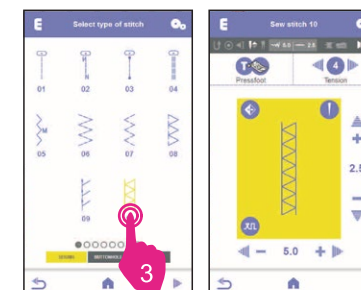

EXPERT

Aprovecha todas las funciones