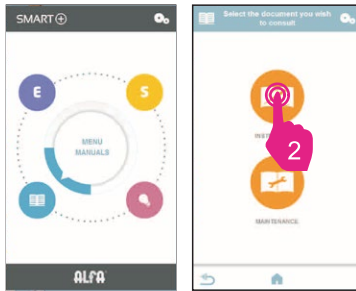

100 Puntadas + 172 Letras & más

Utility stitches	01 02 03 04 05 06 07 08 09 10 11 12 13 14 15
Applique	16 17 18 19 20 21
Quilt	22 23 24 25 26 27 28 29 30 31 32 33 34 35 36
Buttonhole	37 38 39 40 41 42 43 44
Heirloom	45 46 47 48 49 50 51 52 53 54 55 56 57
Stain	58 59 60 61 62 63 64 65 66
Decorative	67 68 69 70 71 72 73 74 75 76 77 78 79 80 81 82 83
Long(L)	84 85 86 87 88 89
Pictograph(P)	90 91 92 93 94 95 96
Play(PL)	97 98 99 100

Ultimate Sewing Experience

ULTIMATE SEWING INTERACTION

MANUALS

Toda la información en tu máquina

SMART

Aprende nuevas operaciones paso a paso

IDEAS ACTUALIZABLES

¡Inspírate y crea!