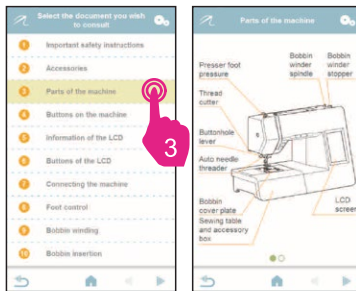

Especificaciones

- Pantalla táctil
- USB
- Manual integrado
- Start/Stop
- Auto lock
- Corte de hilo automático
- Regulador de velocidad
- Función espejo
- 7 hileras de dientes de arrastre
- Enhebrador automático
- Bajada de dientes de arrastre
- 2 LEDs
- Incluye funda y accesorios

100 Puntadas + 172 Letras & más

Utility stitches	01 02 03 04 05 06 07 08 09 10 11 12 13 14 15
Applique	16 17 18 19 20 21
Quilt	22 23 24 25 26 27 28 29 30 31 32 33 34 35 36
Buttonhole	37 38 39 40 41 42 43 44
Heirloom	45 46 47 48 49 50 51 52 53 54 55 56 57
Stain	58 59 60 61 62 63 64 65 66
Decorative	67 68 69 70 71 72 73 74 75 76 77 78 79 80 81 82 83
Long(L)	84 85 86 87 88 89
Pictograph(P)	90 91 92 93 94 95 96
Play(PL)	97 98 99 100

Ultimate Sewing Experience

ULTIMATE SEWING INTERACTION

MANUALS

Toda la información en tu máquina

SMART

Aprende nuevas operaciones paso a paso

IDEAS ACTUALIZABLES

¡Inspírate y crea!