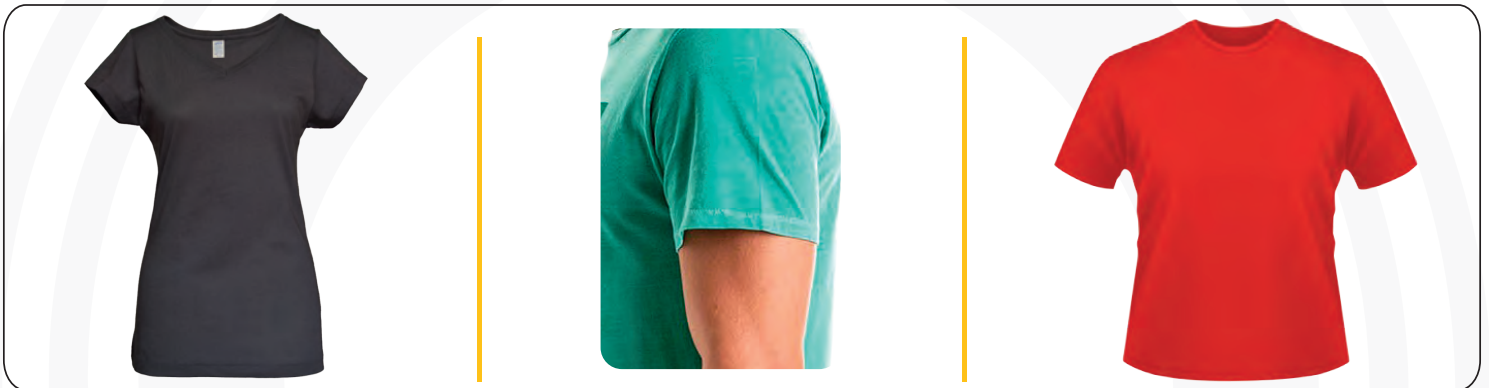

APLICACIONES

SISTEMA DE AGUJA RECOMENDADO:

GROZ-BECKERT®
GUY128 GAS

SCHMETZ SUY128 GAS
NEEDLES SINCE 1851

UY128 GAS

MODELO

**VG3721-156S1-8F
/UT-A44**

TIPO DE
PUNTADA

602

3

5

5.6 mm

3.5

0.3 - 2.9

ALTURA DE PIE

6 mm

R.P.M

5,500

Casa Díaz Matriz: Fray Servando Teresa de Mier No. 29 Col. Obrera Cd. de México **Tel. (55) 5764-9090**

Para mayores informes de nuestras Sucursales y Distribuidores visite nuestra página Web: www.casadiaz.com.mx