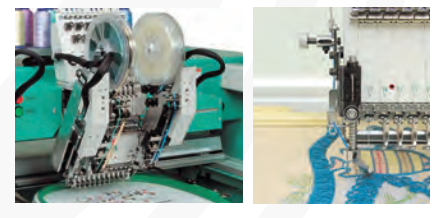

casadiaz

Las mejores marcas
bajo un mismo techo

www.casadiaz.com.mx | Tel. (55) 57649090

BORDADORA DE 6 CABEZAS

MODELO: TFMX-IIC1206 450X360 S TYPE2

MARCA: 

- Seis Cabezas
- Doce Colores
- Área de bordar de 450 X 360 mm
- Capacidad de repetir hasta 99 veces un diseño
- Selector de barra de aguja automática (Patentado)
- Base de tensión integrada a la cabeza
- Panel de control de LCD.
(Con más memoria y menor tiempo en procesar la información)
- Nuevo sistema de brazo de 47 mm.
(Carrera de barra de aguja)
- Nuevo sistema de movimiento de bastidor
- Cambio de color automático
- Funciones de expansión de puntada tipo Satín.
- Funciones de edición de diseño. (Rotación, espejo, aumento o disminución de tamaño, etc)
- Memoria de hasta 2,000,000 de Puntadas
- Se puede conectar al Programa DG 16 by 
- Reductor de ruido
- Embobinador
- Entrada de USB
- Bobina estándar

APLICACIONES

LIENZO

PRENDA ARMADA

GORRA

TFMX-IIC1206
CYLINDER TYPE

LENTEJUELA

DE CORDÓN

ACCESORIOS OPCIONALES: