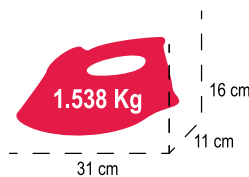

PLANCHA DE VAPOR STEAMLOGIC

ACCESORIOS

- Dosificador de agua

DIMENSIONES / PESO

CARACTERÍSTICAS

Suela de cerámica - Proporciona un planchado suave y uniforme evitando el maltrato de las prendas y facilitando el desplazamiento en la tela.

4 niveles de temperatura - Selecciona la temperatura de acuerdo al tipo de tela a planchar.

Control de temperatura análogo de precisión - Selecciona la temperatura deseada girando el dial de temperatura.