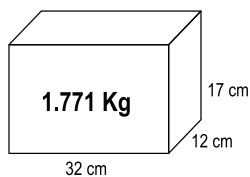

PLANCHA DE VAPOR STEAMLOGIC

ACCESORIOS

- Dosificador de agua

DIMENSIONES / PESO

CARACTERÍSTICAS

Suela de cerámica - Proporciona un planchado suave y uniforme evitando el maltrato de las prendas y facilitando el desplazamiento en la tela.