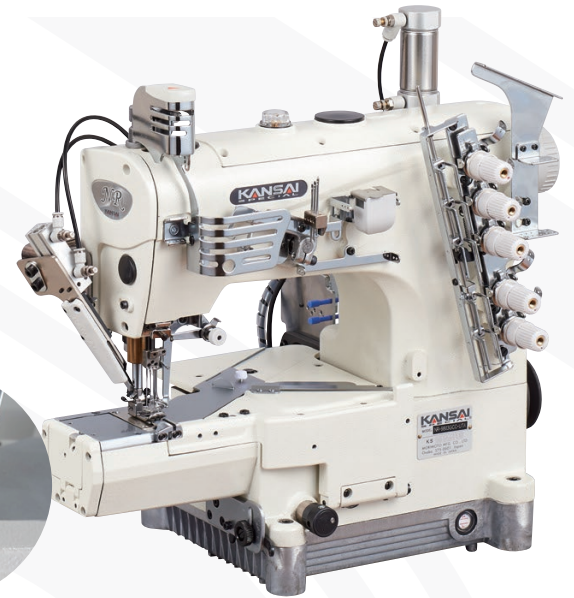

**casa
díaz**

Las mejores marcas
bajo un mismo techo

www.casadiaz.com.mx | Tel. (55) 5764-9090

MÁQUINA INTERLOCK DE 3 AGUJAS DE CAMA CILÍNDRICA

MODELO: NR-9803GCC-UTA

MARCA: KANSAI

Máquina Interlock de 3 agujas de cama cilíndrica, tramado superior e inferior con corte de hilo automático para cubre costura y motor Direct-Drive integrado al cabezal.

Gauge de costura de 6.4 mm. Velocidad máxima de costura de 5,500 rpm. Con guía para hacer dobladillos de playera.

USOS CUBRE COSTURA EN CUELLO Y MANGAS DE PLAYERA

APLICACIONES

Enfrente

Atrás

SISTEMA DE AGUJA RECOMENDADO:

GROZ-BECKERT®
GUY128GAS

SCHMETZ SUY128GAS
NEEDLES SINCE 1851

beKa UY128GAS

MODELO	TIPO DE PUNTADA	NO. DE AGUJAS	NO. DE HILOS	DISTANCIA ENTRE AGUJAS	LARGO DE PUNTADA	DIFERENCIAL	ALTURA DE PIE	R.P.M
NR-9803GCC-UTA	 602	 3	 5	 6.4 mm.	 0.3-16 mm.	 0.3 -- 2.9	 6	 rpm 5,500