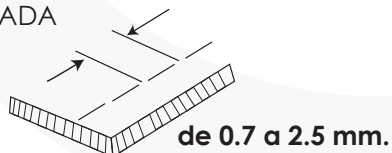

MODELO

GP5-IV-A

LARGO DE
PUNTADA

TIPO DE
ALIMENTACIÓN

PIE TIPO RODAJA

TIPO DE
TRABAJO

R.P.M

200