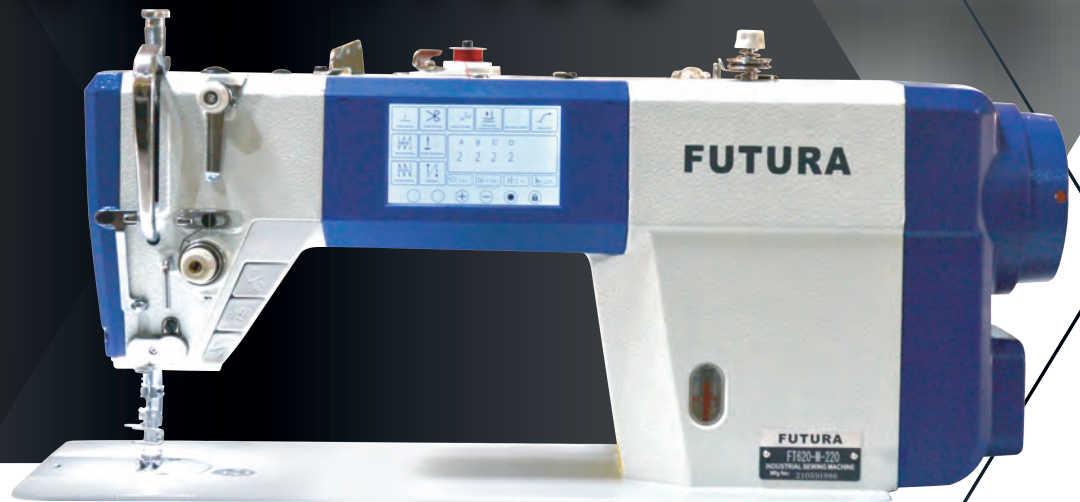

FUTURA marca con más de 20 años en el mercado nacional,
reconocida por su confiabilidad, servicio y alto desempeño.

FUTURA

LA FAVORITA DE LOS PRODUCTORES
MÁS EXIGENTES EN MÉXICO

MÁQUINA DE COSER RECTA 1 AGUJA
(TECNOLOGÍA INTELIGENTE)

FT620- M-220

Direct-Drive

Con todo el respaldo en refacciones y servicio

- ✓ Recta de 1 aguja con corte de hilo
- ✓ Posición de paro de aguja ajustable
- ✓ Botón de puntadas de corrección
- ✓ Lámpara LED
- ✓ Puerto USB
- ✓ Opciones de remate automático inicial, final, puntadas continuas y control de velocidad
- ✓ Carter sellado (mínima lubricación)
- ✓ Ajuste electrónico del largo de puntadas
- ✓ Doble movimiento de cuchillas (motor de pasos)
- ✓ Control del pie prensatelas, por medio de motor de pasos
- ✓ Alimentación mediana
- ✓ Velocidad de costura máxima 3,700 r.p.m.