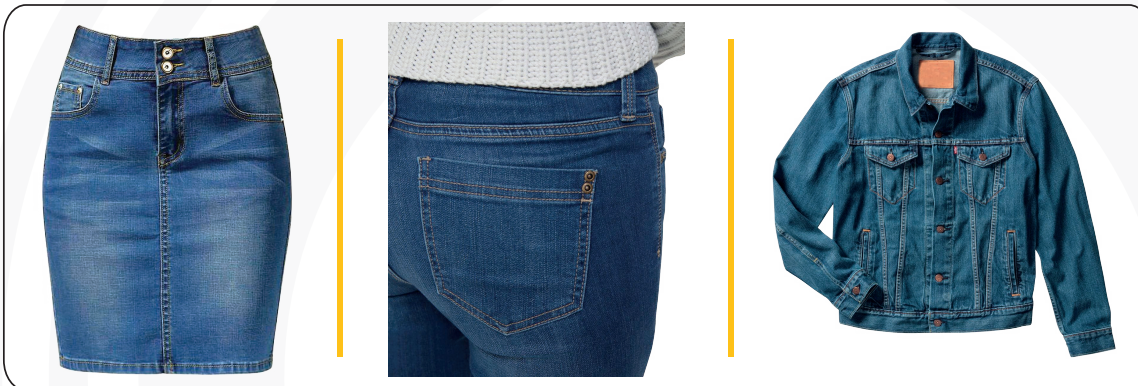

**casa
díaZ.**

Las mejores marcas
bajo un mismo techo

www.casadiaz.com.mx | Tel. (55) 5764-9090

PRESILLADORA ELECTRÓNICA PROGRAMABLE

MODELO: FT430 HD

MARCA: FUTURA

Presilladora de doble pespunte costura recta electrónica programable con 80 diseños de presillas predeterminados, con motor integrado al cabezal, panel de control, corte de hilo y limpiador de hilo.

Velocidad máxima de costura de 3,200 r.p.m. Esta máquina puede coser ciclos de costuras (hasta 7 diseños diferentes por ciclo de costura) lo cual, pueden utilizar para realizar una gran variedad de aplicaciones como son colocación de trabas, presillas de bolsas de pantalón, atraques de refuerzo, etc.

**PANEL DE CONTROL
TOUCH SCREEN**

APLICACIONES

SISTEMA DE AGUJA RECOMENDADO:

**GROZ-BECKERT®
G135X5**

SCHMETZ S135x5

beKa 135x5

MODELO

TIPO DE
PUNTADA