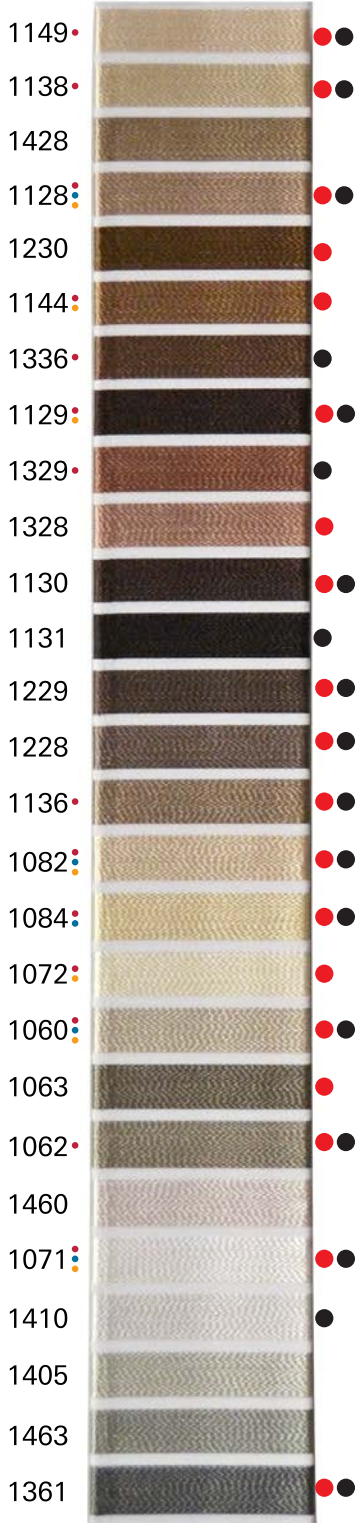

CLASSIC 40

CLASSIC 30