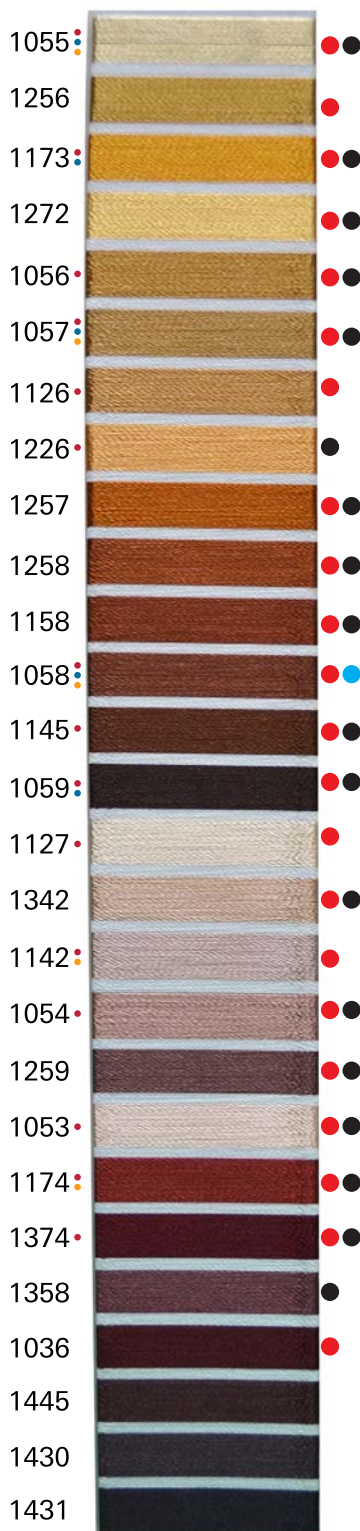

CLASSIC 60

Hilos marcados en oferta hasta agotar existencias