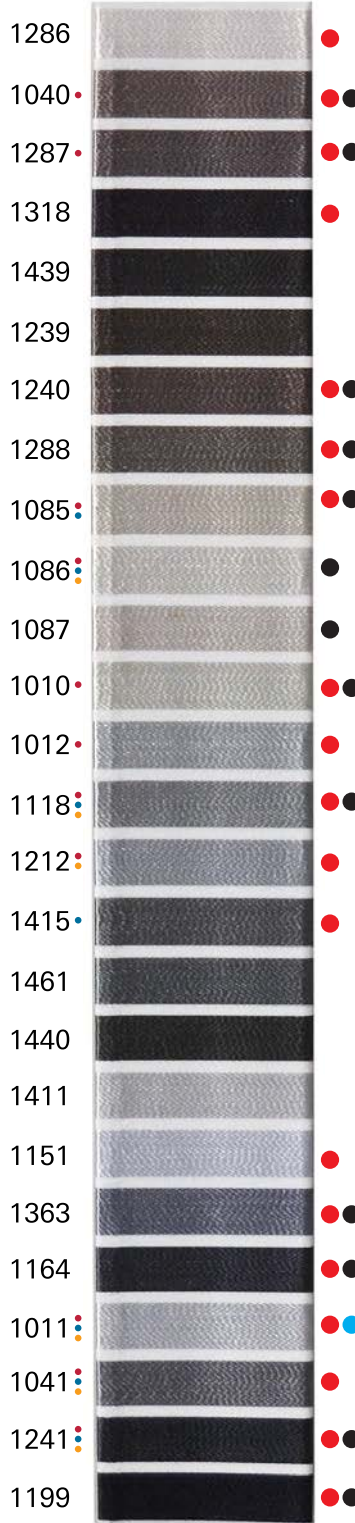

CLASSIC 60

CLASSIC 12

Hilos marcados en oferta hasta agotar existencias