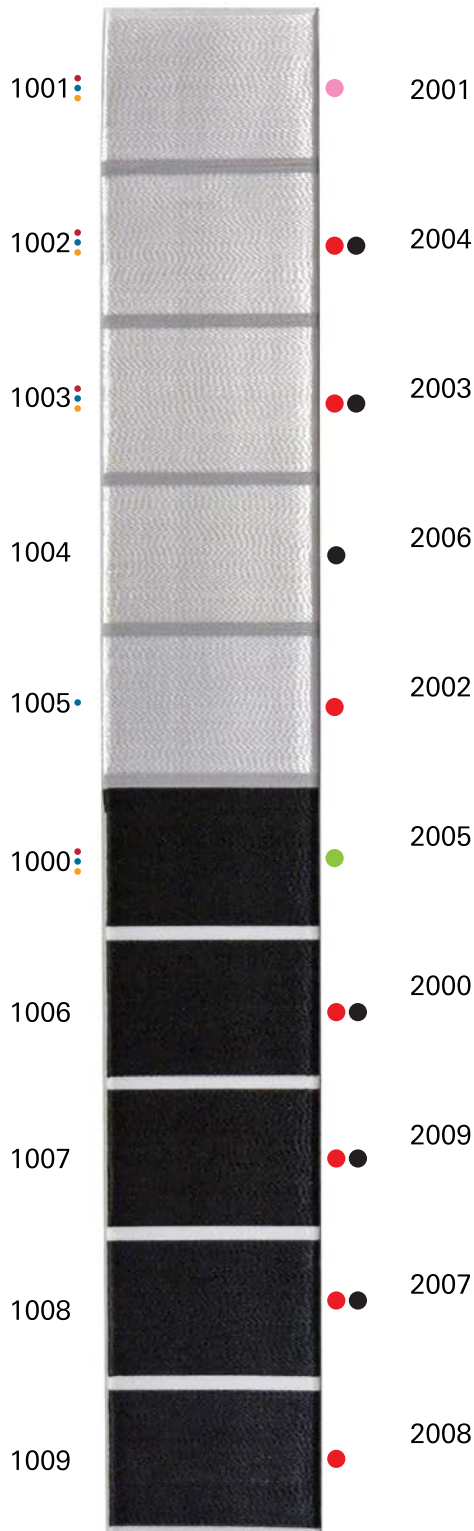

CLASSIC 40
CLASSIC 30

CLASSIC 60
CLASSIC 12

Astro

Hilos marcados en oferta hasta agotar existencias