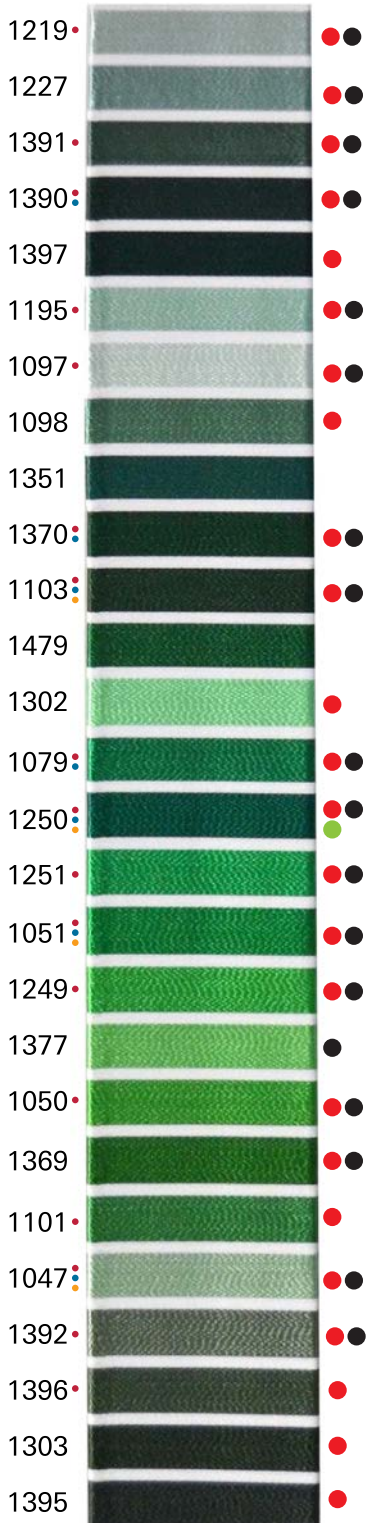

CLASSIC 40
CLASSIC 30