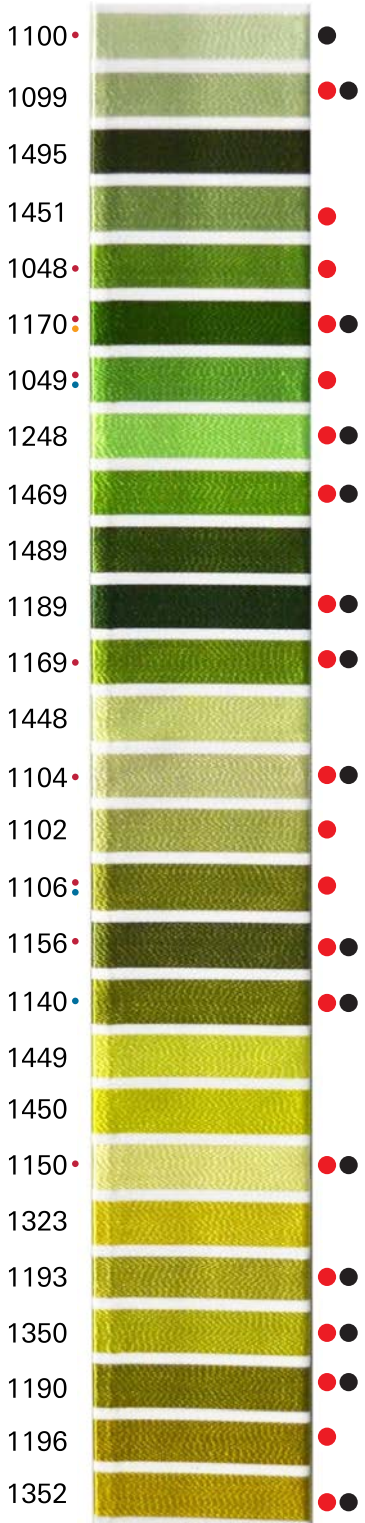

CLASSIC 60
CLASSIC 12

Hilos marcados en oferta hasta agotar existencias